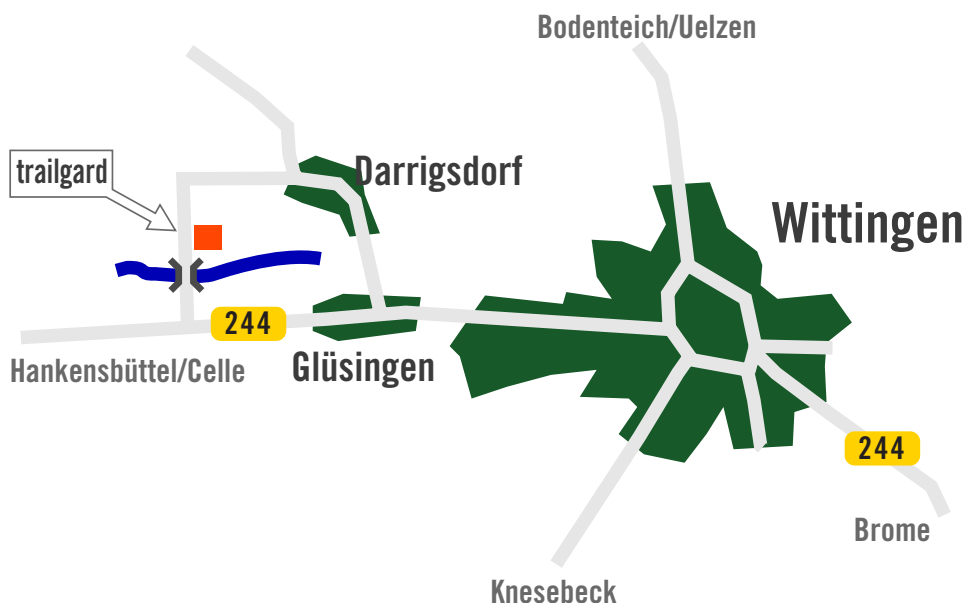

trailgard - Anfahrt

trailgard

Uwe Bock
Darrigsdorf 22
D-29378 Wittingen

fon: 00 49 (0) 171 / 3627 658
fax: 00 49 (0) 5831 / 99 26 00

Eine Anfahrt von Westen oder Osten empfiehlt sich über die Autobahn 2 bis zu den Abfahrten Braunschweig (Kreuz Nord) oder Wolfsburg (Kreuz Wolfsburg/ Königslutter) genauere Details sind der Anfahrtsskizze zu entnehmen.

Bei Anfahrten aus dem Norden und dem Süden sollten die schnellen Bundesstraßen 4 und 244/248 gewählt werden.

Von Richtung Norden, Süden oder Osten den Vorwegweisern Richtung B244 Celle / Hankensbüttel folgen. Wittingen über die Bahnschranken verlassen, in der nächsten Ortschaft (Glüsingen) direkt nach dem Ortsschild rechts dem Wegweiser nach Darrigsdorf folgen. In Darrigsdorf bis kurz vor Ortsausgang den Ort durchfahren, an der 90° Rechtskurve (abknickende Vorfahrt) geraderaus in die Feldmark weiterfahren, an der ersten Abbiegung nach links dem Weg bis zum Hof Nr. 22 direkt vor der Brücke folgen.

Bei Anfahrt von Osten: Die Ortschaft Glüsingen bis zum Ende durchfahren, kurz vor dem Ortsausgangsschild links nach Darrigsdorf abbiegen, weiter, wie oben beschrieben. Besitzer eines GPS Gerätes können sich nach folgende Koordinaten richten:

N052° 44.042'
E010° 41.556'