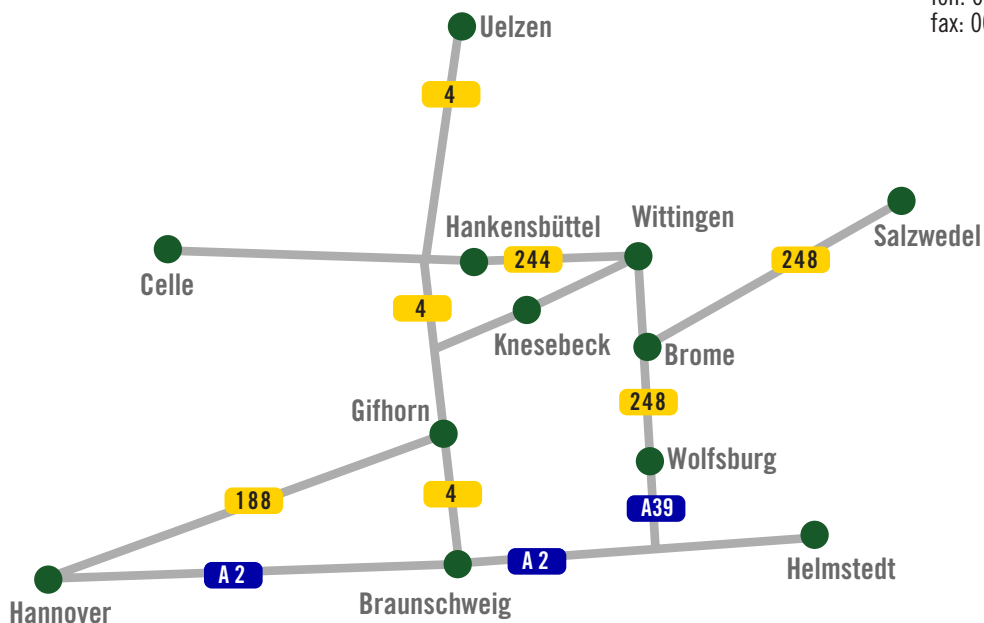

trailgard - Anfahrt

trailgard

Uwe Bock
Darrigsdorf 22
D-29378 Wittingen

fon: 00 49 (0) 171 / 3627 658
fax: 00 49 (0) 5831 / 99 26 00

Eine Anfahrt von Westen oder Osten empfiehlt sich über die Autobahn 2 bis zu den Abfahrten Braunschweig (Kreuz Nord) oder Wolfsburg (Kreuz Wolfsburg/ Königslutter) genauere Details sind der Anfahrtsskizze zu entnehmen.

Bei Anfahrten aus dem Norden und dem Süden sollten die schnellen Bundesstraßen 4 und 244/248 gewählt werden.

Von Richtung Norden, Süden oder Osten den Vorwegweisern Richtung B244 Celle / Hankensbüttel folgen. Wittingen über die Bahnschranken verlassen, in der nächsten Ortschaft (Glüsingen) direkt nach dem Ortsschild rechts dem Wegweiser nach Darrigsdorf folgen. In Darrigsdorf bis kurz vor Ortsausgang den Ort durchfahren, an der 90° Rechtskurve (abknickende Vorfahrt) geraderaus in die Feldmark weiterfahren, an der ersten Abbiegung nach links dem Weg bis zum Hof Nr. 22 direkt vor der Brücke folgen.

Bei Anfahrt von Osten: Die Ortschaft Glüsingen bis zum Ende durchfahren, kurz vor dem Ortsausgangsschild links nach Darrigsdorf abbiegen, weiter, wie oben beschrieben. Besitzer eines GPS Gerätes können sich nach folgende Koordinaten richten:

N052° 44.042'
E010° 41.556'